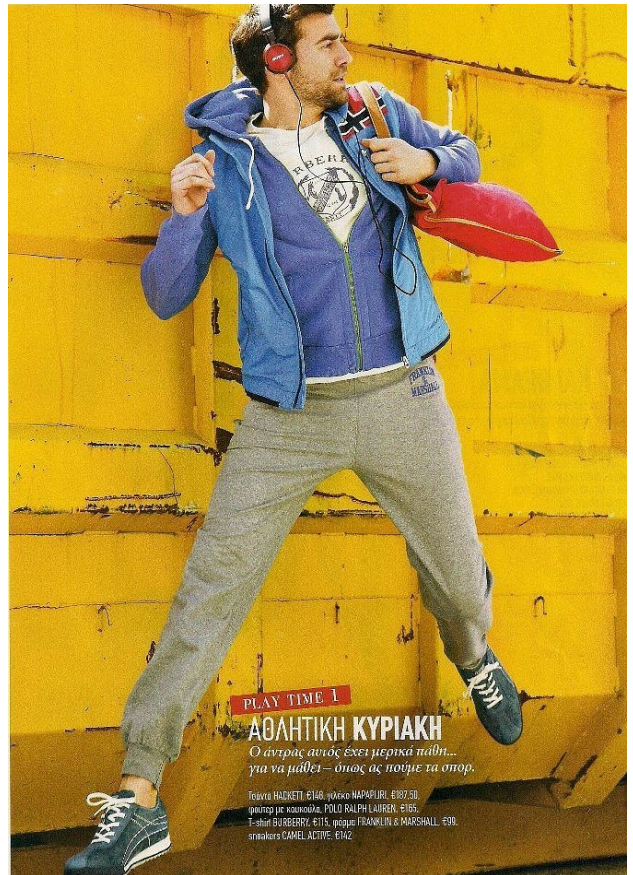

SOTIRIS PALLADAS

MGT
MODELS

PLAY TIME 1
ΑΘΛΗΤΙΚΗ ΚΥΡΙΑΚΗ
Ο άντρας αυτός έχει μεγάλα πόδια...
για να μπει - όπως ας ποίη τα σπορ.
T-shirt HADKETT, €146, μπλουζάκι NAPAPULRI, €109,50
μπλουζάκι και κοστούκι, POLO RALPH LAUREN, €165,
T-shirt BURBERRY, €119, μπλουζάκι FRANKLIN & MARSHALL, €99,
σneakers CAMEL ACTIVE, €142.